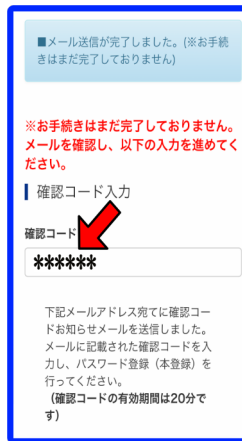

# ①ミライコンパス登録手順

学校HPから  
こちらを選択

申し込むを  
選択

登録に進む

メールアドレスを入力  
ドメイン指定に注意

この画面になったら  
メールを確認

確認コードを  
受信してページに戻る

確認コードを入力