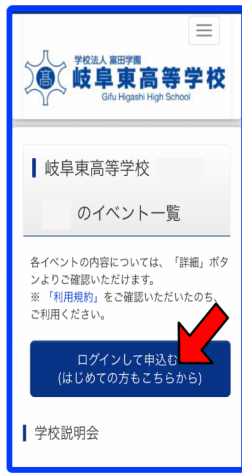

# ①ミライコンパス登録手順

学校HPから  
こちらを選択

申し込むを  
選択

登録に進む

メールアドレスを入力  
ドメイン指定に注意

この画面になったら  
メールを確認

確認コードを  
受信してページに戻る

確認コードを入力