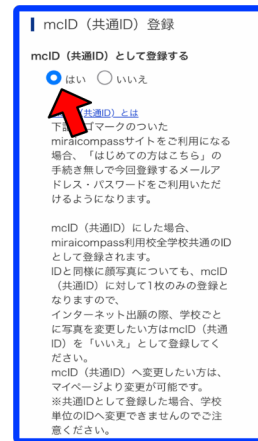

共通IDとして登録 (任意)