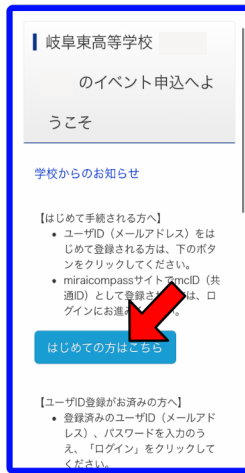

# ①ミライコンパス登録手順

学校HPから  
こちらを選択

申し込むを  
選択

登録に進む

メールアドレスを入力  
ドメイン指定に注意

この画面になったら  
メールを確認

確認コードを  
受信してページに戻る

確認コードを入力