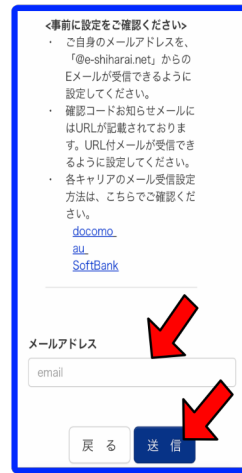

# ①ミライコンパス登録手順

学校HPから  
こちらを選択

申し込むを  
選択

登録に進む

メールアドレスを入力  
ドメイン指定に注意

この画面になったら  
メールを確認

確認コードを  
受信してページに戻る

確認コードを入力