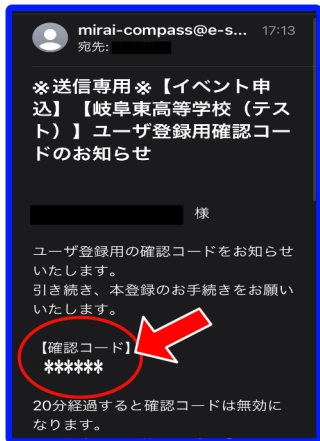

# ①ミライコンパス登録手順

学校HPから  
こちらを選択

申し込むを  
選択

登録に進む

メールアドレスを入力  
ドメイン指定に注意

この画面になったら  
メールを確認

確認コードを  
受信してページに戻る

確認コードを入力