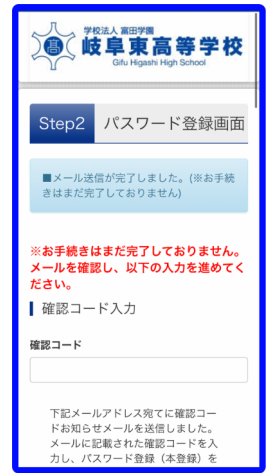

# ①ミライコンパス登録手順

学校HPから  
こちらを選択

申し込むを  
選択

登録に進む

メールアドレスを入力  
ドメイン指定に注意

この画面になったら  
メールを確認

確認コードを  
受信してページに戻る

確認コードを入力